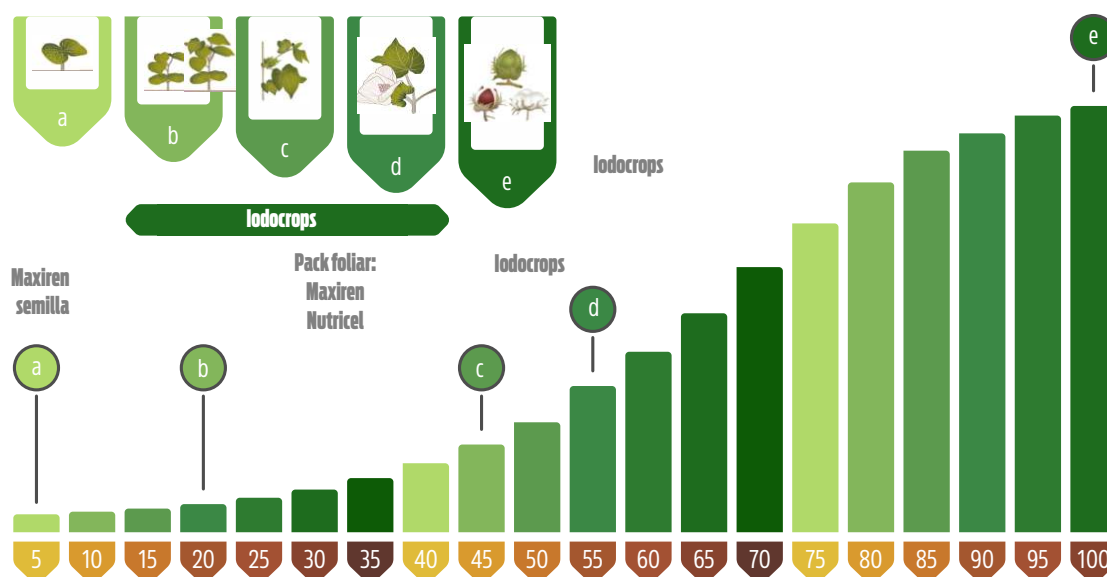

## PROPUESTA DE MANEJO PARA EL CULTIVO

# ALGODÓN

**OBSERVACIÓN:** (\*) el objetivo es prevenir situaciones de estrés en los cultivos, adecuándola a cada situación y región. Para mayor información consulte con nuestro Dpto. técnico

### Maxiren SEMILLAS

**DESCRIPCIÓN DEL PRODUCTO:** Fertilizante orgánico -químico (macro, micronutrientes, hormonas, ácidos orgánicos)  
**DOSIS:** 150 cc/100 kg. De semilla

### Maxiren + Nutricel PACK FOLIAR

**DESCRIPCIÓN DEL PRODUCTO:** Es un pack fertilizante-solido y liquido- de aplicación foliar y transportador de moléculas  
**Dosis:** 200 gr + 100 cc /ha.